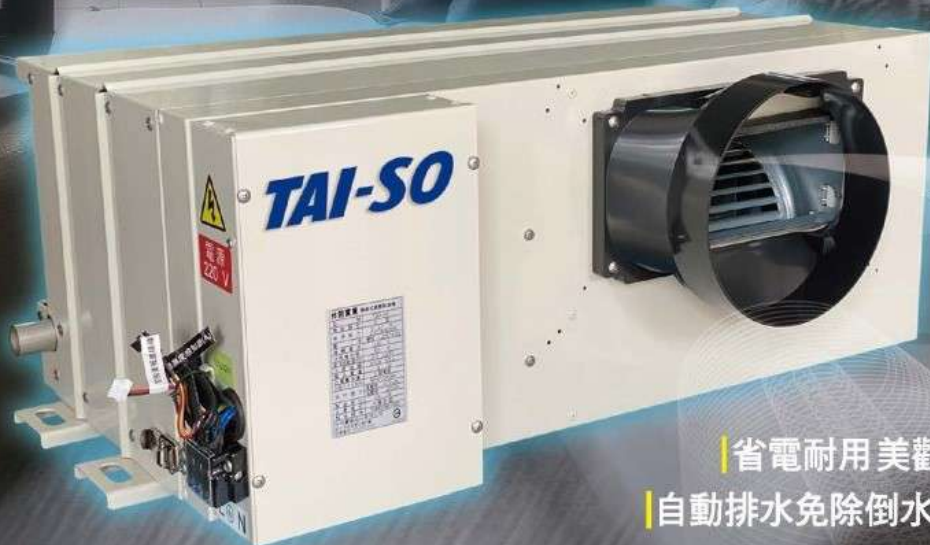

TAI-SO 空調

隱藏埋入式除濕機

| 省電耐用美觀 | 不佔室內空間 | 運轉安靜 |
| 自動排水免除倒水麻煩 | 裝置濕度自動控制器 |

讓您有個健康舒適的空間

台朔(TAI SO)隱藏埋入式除濕機最讓使用者喜歡的就是「美觀」，它可以配合裝潢隱藏於天花板上，完全看不見除濕機，符合現代化省空間、好收納的概念；讓您居家環境更為美觀大方。本產品除濕量大且可以自動排水，省去每天倒水的麻煩事，讓您省時又省力。例如：別墅或無人在家時，只要設定濕度或定時除濕開關，就可以持續每天保持室內乾爽舒適的生活空間。

特點：

- 採用大廠高效能壓縮機，省電耐用。
- 超大除濕量，採用高效率風車及大出風口，可以處理大空間之溼度問題。
- 安裝於天花板內，不佔用室內活動空間。
- 採用自動排水免每日倒水麻煩，讓除濕機發揮最大功能。
- 全機採用鍍鋅鋼板耐用堅固及多層防音設計，運轉安靜。
- 已裝置濕度自動控制器，讓您有個健康舒適的空間。

線型出風下吹式

一對二配置

線型同側出風回風

適用安裝地點：

高濕度之住宅區、地下室、浴室間、衣櫃間、精密零件室、電子資料庫、音響室、電腦房、文件檔案室、醫院、倉庫、SPA間、畫廊…等。

LCD 線控器各部名稱及功能說明

室內溫度顯示及
定時顯示
故障代碼顯示

設定濕度
上昇/下降 鍵
或
設定時間
上昇/下降 鍵

快速濕度
設定 鍵

簡易定時
設定 鍵

預約開機
設定 鍵

預約關機
設定 鍵

確認 鍵
取消 鍵