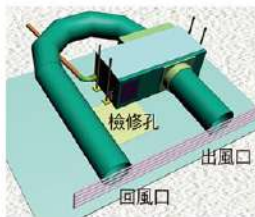

特點：

- 採用大廠高效能壓縮機，省電耐用。
- 超大除濕量，採用高效率風車及大出風口，可以處理大空間之溼度問題。
- 安裝於天花板內，不佔用室內活動空間。
- 採用自動排水免每日倒水麻煩，讓除濕機發揮最大功能。
- 全機採用鍍鋅鋼板耐用堅固及多層防音設計，運轉安靜。
- 已裝置濕度自動控制器，讓您有個健康舒適的空間。

線型出風下吹式

一對二配置

線型同側出風回風

適用安裝地點：

高濕度之住宅區、地下室、浴室間、衣櫃間、精密零件室、電子資料庫、音響室、電腦房、文件檔案室、醫院、倉庫、SPA間、畫廊…等。

LCD 線控器各部名稱及功能說明

室內溫度顯示及
定時顯示
故障代碼顯示

設定濕度
上昇/下降 鍵
或
設定時間
上昇/下降 鍵

快速濕度
設定 鍵

簡易定時
設定 鍵

預約開機
設定 鍵

預約關機
設定 鍵

確認 鍵
取消 鍵

設定濕度顯示及
室內濕度顯示

濾網清洗指示

運轉/停止 鍵

除濕 鍵

清淨 鍵

時間設定 鍵

風量設定 鍵

RESET 鍵