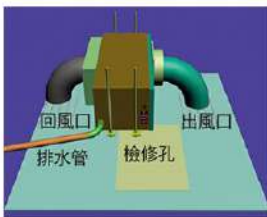

特點：

- 採用大廠高效能壓縮機，省電耐用。
- 超大除濕量，採用高效率風車及大出風口，可以處理大空間之溼度問題。
- 安裝於天花板內，不佔用室內活動空間。
- 採用自動排水免每日倒水麻煩，讓除濕機發揮最大功能。
- 全機採用鍍鋅鋼板耐用堅固及多層防音設計，運轉安靜。
- 已裝置濕度自動控制器，讓您有個健康舒適的空間。

線型出風下吹式