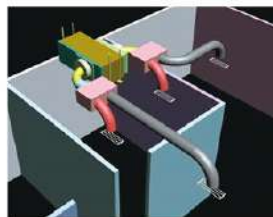

台朔(TAI SO)隱藏埋入式除濕機最讓使用者喜歡的就是「美觀」，它可以配合裝潢隱藏於天花板上，完全看不見除濕機，符合現代化省空間、好收納的概念；讓您居家環境更為美觀大方。本產品除濕量大且可以自動排水，省去每天倒水的麻煩事，讓您省時又省力。例如：別墅或無人在家時，只要設定濕度或定時除濕開關，就可以持續每天保持室內乾爽舒適的生活空間。

特點：

- 採用大廠高效能壓縮機，省電耐用。
- 超大除濕量，採用高效率風車及大出風口，可以處理大空間之溼度問題。
- 安裝於天花板內，不佔用室內活動空間。
- 採用自動排水免每日倒水麻煩，讓除濕機發揮最大功能。
- 全機採用鍍鋅鋼板耐用堅固及多層防音設計，運轉安靜。
- 已裝置濕度自動控制器，讓您有個健康舒適的空間。

一對二配置

適用安裝地點：

高濕度之住宅區、地下室、浴室間、衣櫃間、精密零件室、電子資料庫、音響室、電腦房、文件檔案室、醫院、倉庫、SPA間、畫廊…等。

LCD 線控器各部名稱及功能說明

室內溫度顯示及
定時顯示
故障代碼顯示

設定濕度
上昇/下降 鍵
或
設定時間
上昇/下降 鍵

快速濕度
設定 鍵

簡易定時
設定 鍵

預約開機
設定 鍵

預約關機
設定 鍵

確認 鍵
取消 鍵

設定濕度顯示及
室內濕度顯示

濾網清洗指示

運轉/停止 鍵

除濕 鍵

清淨 鍵

時間設定 鍵

風量設定 鍵

RESET 鍵

觸控有線控制

觸控無線控制