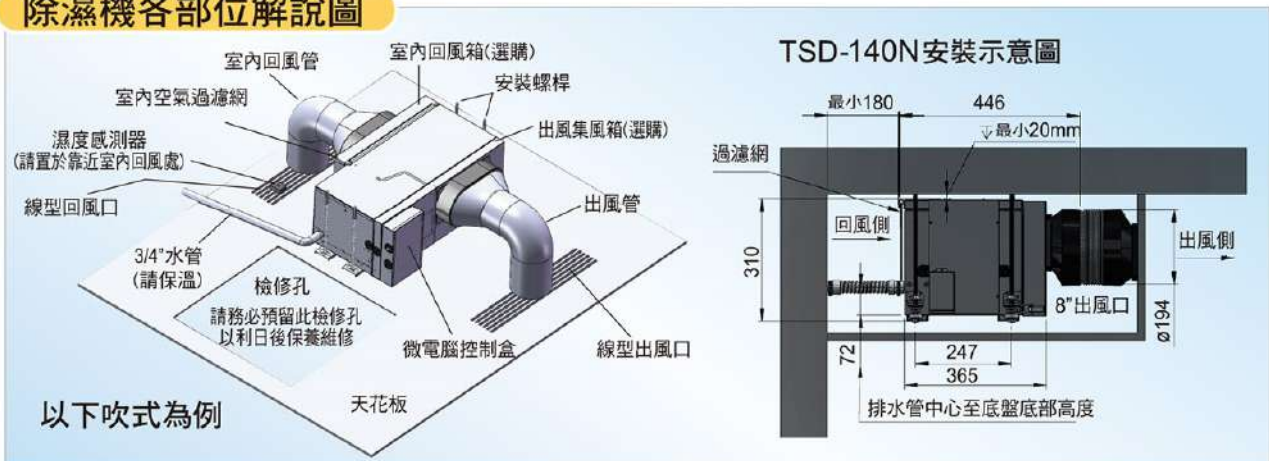

觸控有線控制

玻璃觸控式顯示面板

觸控無線控制

玻璃無線觸控式面板遙控器

安裝工程實例

除濕機各部位解說圖

隱藏埋入式風管除濕機規格表

型 式						
機 型 項 目	有線控制	TSD-60	TSD-100	TSD-260	TSD-420	TSD-500
	有線+無線控制	TSD-60-S	TSD-100-S	TSD-260-S	TSD-420-S	TSD-500-S
除濕能力	27°C DB/RH 60%	17.5 L/日	31 L/日	65 L/日	105 L/日	125 L/日
	30°C DB/RH 80%	35 L/日	62 L/日	130 L/日	210 L/日	250 L/日
能源因數值 (E.F)(公升/度)		1.82	2.15	2.26	2.26	2.32
電 源 (V/ph/Hz)		110/1/60	220/1/60	220/1/60	220/1/60	220/1/60
消耗電功率 (W)		400	600	1200	1940	2250
運轉電流 (A)		4.14	2.85	5.8	9.3	10.5
起動電流 (A)		23	16	27	48	58
風 量 (CMH)		330	420	960	1680	2040
冷 媒		R-134A	R-410A	R-410A	R-410A	R-410A
排 水 管		3/4"				
適用環境 (B式)		5°C~40°C				
機體具備		全機體鍍鋅鋼板粉體塗裝				
保護裝置		過熱斷電裝置具防火斷電功能				
控制方式		微電腦控制 / 附外接乾接點				
濕度開關		電子式				
濕度設定		濕度設定範圍 RH 20% ~RH 90%，啟停±3%每1%為一個調整單位				
外型尺寸 (W*D*H mm)		680*422*265	780*427*290	915*432*435	1280*600*450	1280*600*450
淨 重 (kg)		30	37	48	72	72
附出風口集風箱可外接風管		8"*1(防火材質)	8"*1(防火材質)	10"*1	10"*2	10"*2
水滿警告裝置		內置	內置	內置	內置	內置
回 風 箱		選購	選購	選購	含(10"*2)	含(10"*2)
一對二出風箱		選購	選購	選購	—	—
一對二回風箱		選購	選購	選購	—	—
玻璃觸控面板		選購	選購	選購	選購	選購
故障信號輸出		選購	選購	選購	選購	選購
雙溫濕度感測器		選購	選購	選購	選購	選購
1對32近端集控功能		選購	選購	選購	選購	選購
紫外線空氣抑菌模組(細菌、黴菌)		選購	選購	選購	選購	選購
高低壓保護開關		—	—	選購	選購	選購